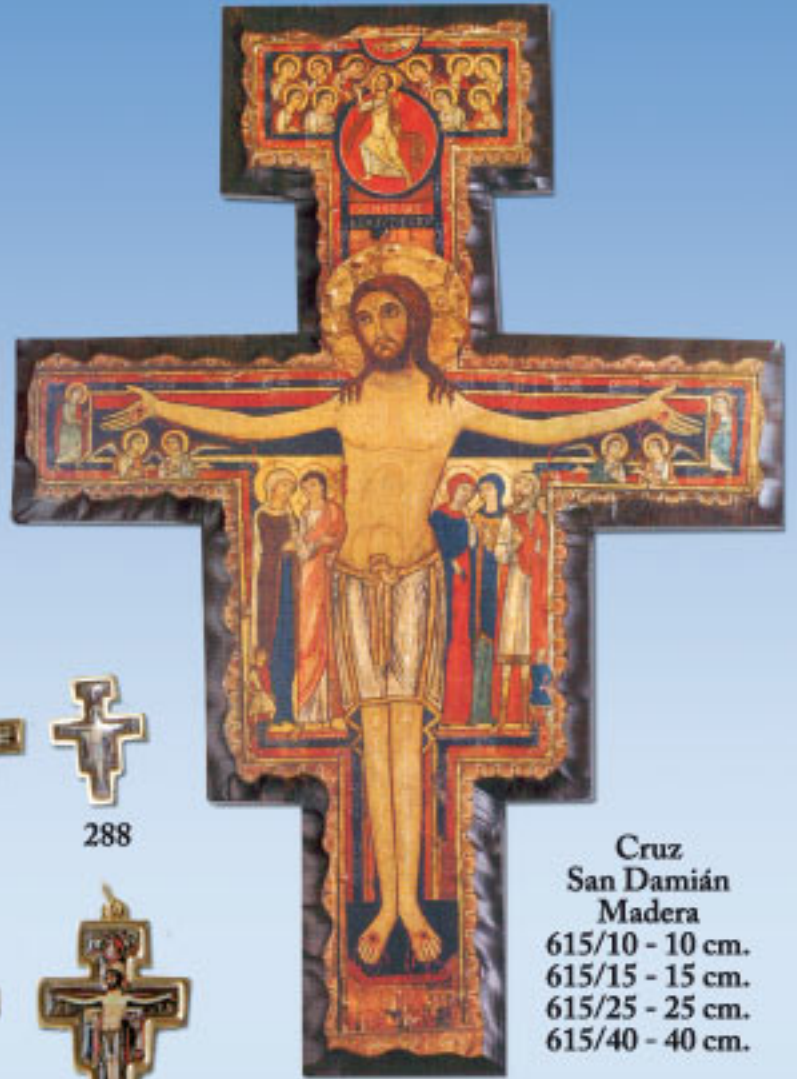

945
4 x 2,5

946
10 x 4

950

951

381

384

CRUCES DE SAN DAMIÁN - MISTERIOS

87

87 Dorado

954

288

— 950 —

3851

955

3710

Cruz
San Damián
Madera
615/10 - 10 cm.
615/15 - 15 cm.
615/25 - 25 cm.
615/40 - 40 cm.

4338

4336

21069

682

21902

21078