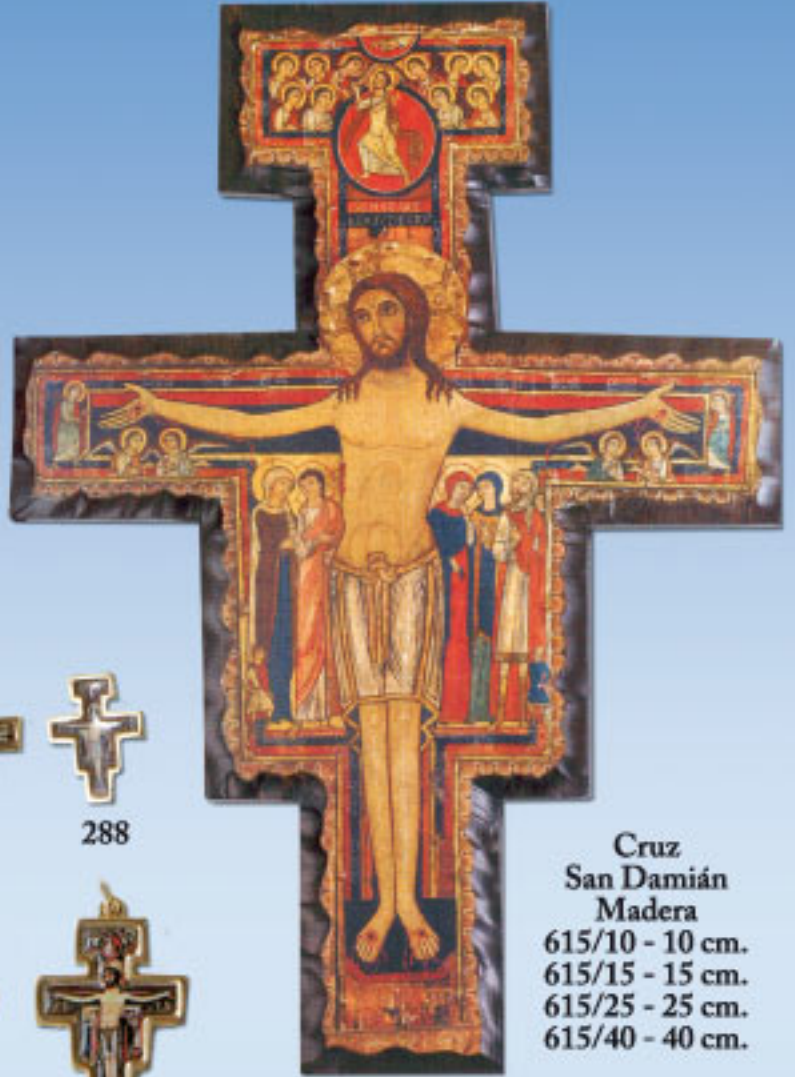

CL-03

CRUCES DE SAN DAMIÁN - MISTERIOS

87

87 Dorado

954

288

— 950 —

3851

955

3710

Cruz
San Damián
Madera
615/10 - 10 cm.
615/15 - 15 cm.
615/25 - 25 cm.
615/40 - 40 cm.

4338

4336

21069

682

21902